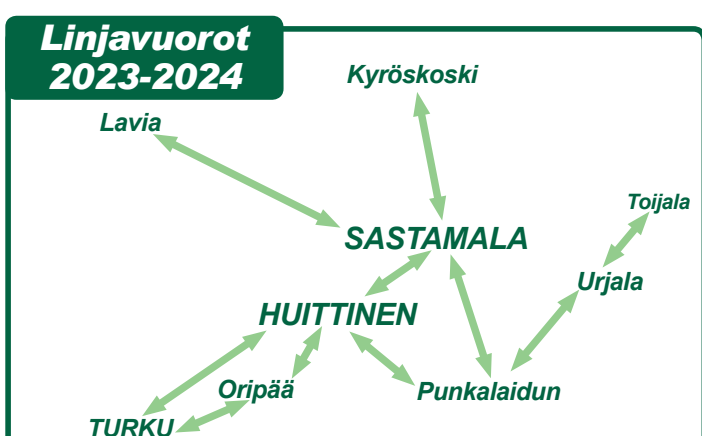

12. PUNKALAUDUN - URJALA Koulujen loma-aikoina	
Punkalaitumelta URJALAAN	Koulp
PUNKALAUDUN	6.00
Punkalaidun koulukeskus	I
Tursa	6.10
Urjalankylä	6.15
URJALA linja-autoasema	6.30

12. URJALA - PUNKALAUDUN	
Urjalasta PUNKALAITUMELLE	Koulp
URJALA linja-autoasema	8.00
Urjalan yhtenäiskoulu	I
Urjalankylä	8.05
Tursa	8.10
Koosanmaa	X
Oriniemi	8.40
Punkalaidun koulukeskus	X
PUNKALAUDUN	8.50

13. URJALA - PUNKALAUDUN - SASTAMALA Koulujen loma-aikoina	
Urjalasta SASTAMALAAN	Ma-Pe
URJALA linja-autoasema	6.45
Tursa	7.05
PUNKALAUDUN	7.20
Illo	7.35
SASTAMALA linja-autoas	8.00

13. SASTAMALA - PUNKALAUDUN - URJALA Koulujen loma-aikoina	
Sastamalasta URJALAAN	Ma-Pe
SASTAMALA linja-autoas.	15.45
Illo	16.05
PUNKALAUDUN	16.30
Tursa	16.40
URJALA linja-autoasema	17.00

14. Yhdistelmä URJALA - PUNKALAUDUN - SASTAMALA Koulupäivinä	
Urjalasta SASTAMALAAN	Koulp
URJALA linja-autoasema	14.25
PUNKALAUDUN	15.05
Punkalaidun koulukeskus	15.20
SASTAMALA linja-autoas.	15.55

14. Yhdistelmä SASTAMALA - PUNKALAUDUN - URJALA Koulupäivinä	
Sastamalasta URJALAAN	Koulp
SASTAMALA linja-autoas.	16.05
PUNKALAUDUN	16.40
URJALA linja-autoasema	17.10

15. PUNKALAUDUN - TOIJALA Koulupäivinä	
Punkalaitumelta TOIJALAAN	Koulp
PUNKALAUDUN	6.00
Tursa	6.10
Urjalankylä	X
URJALA linja-autoasema	6.30
URJALA linja-autoasema	6.35
Urjala yhtenäiskoulu	X
Urjala rautatieasema	6.40
Riisikkala	6.50
TOIJALA linja-autoasema	7.10

15. TOIJALA - PUNKALAUDUN Koulupäivinä	
Toijalasta PUNKALAITUMELLE	Koulp
TOIJALA linja-autoasema	7.15
Riisikkala	7.30
Urjala rautatieasema	7.45
Urjala yhtenäiskoulu	X
URJALA linja-autoasema	7.50
URJALA linja-autoasema	8.00
Urjalankylä	X
Tursa	8.10
Koosanmaa	X
Oriniemi	8.40
PUNKALAUDUN	8.50

16. PUNKALAUDUN - HUITTINEN Koulupäivinä	
Punkalaitumelta HUITTISIIN	Koulp
Punkalaidun koulukeskus	I
PUNKALAUDUN	7.45
Suttila	8.00
Suttila koulu	8.05
Rekikoski tienhaara	8.09
HAYO	X
HUITTINEN linja-autoas.	8.20

16. HUITTINEN - PUNKALAUDUN Koulupäivinä	
Huittisista PUNKALAITUMELLE	Koulp
HUITTINEN linja-autoas.	8.20
HAYO	X
Rekikoski tienhaara	8.25
Suttila koulu	X
Suttila	8.35
PUNKALAUDUN	8.45
Punkalaidun koulukeskus	8.50

17. PUNKALAUDUN - ILLO - SASTAMALA - (HUITTINEN) Koulupäivinä	
Punkalaitumelta SASTAMALAAN	Koulp
PUNKALAUDUN	6.55
Illo	7.10
SASTAMALA linja-autoas.	7.30*
SASTAMALA linja-autoas.	7.35
Vammalan ammattikoulu tienhaara	7.40
HUITTINEN	8.15

Tarkista tuoreimmat aikataulut aina nettisivuiltamme!
www.rautavedenliikenne.fi

Puhelin 050 300 7440
Sähköposti info@rautavedenliikenne.fi